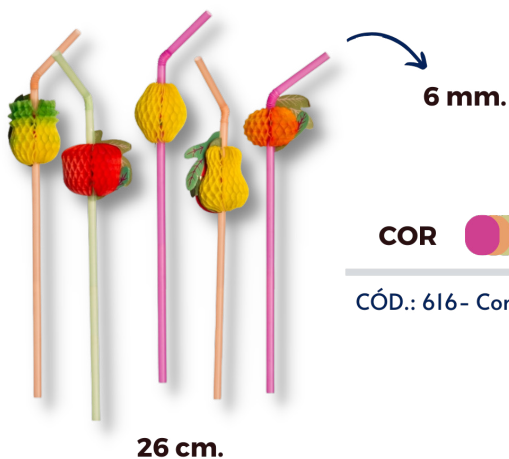

CANUDO FRUTAS FLEX